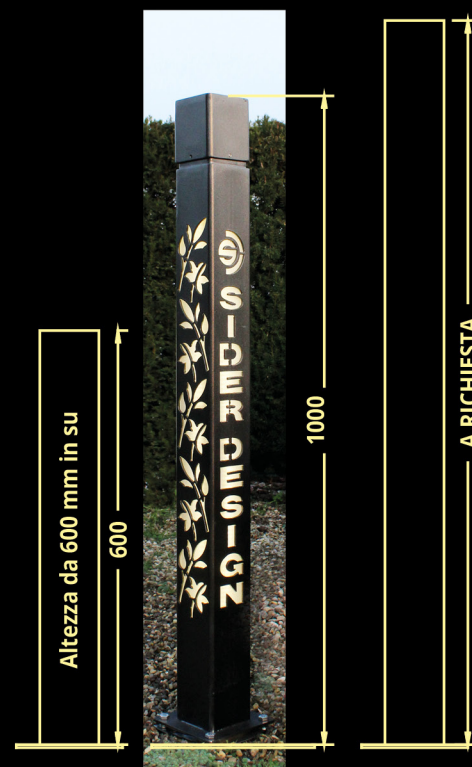

I rilievi della *Palina Edera* sono infiniti.
Il decoro della superficie rende unico il luogo di installazione.

Ogni elemento artistico o ambientale può essere preso a punto per realizzare rilievi o traforature.

I rilievi in libertà

Tagli

Doodle

Quanti

Street Art

La Palina Edera è un delimitatore spaziale per giardini, viali, percorsi pedonali, piste ciclabili, aree di interesse storico o architettonico.

Le caratteristiche uniche esaltano e rendono unici e inconfondibili i luoghi ove sono installate.

I Materiali

La *Palina Edera* è realizzata in acciaio inox AISI304, in acciaio S235 zincato a caldo oppure in Corten.

Abbinamenti

La *Palina Edera* retroilluminata si abbina sempre alla flangia di base mentre la versione rilievi può essere infissa o su piastra di base.