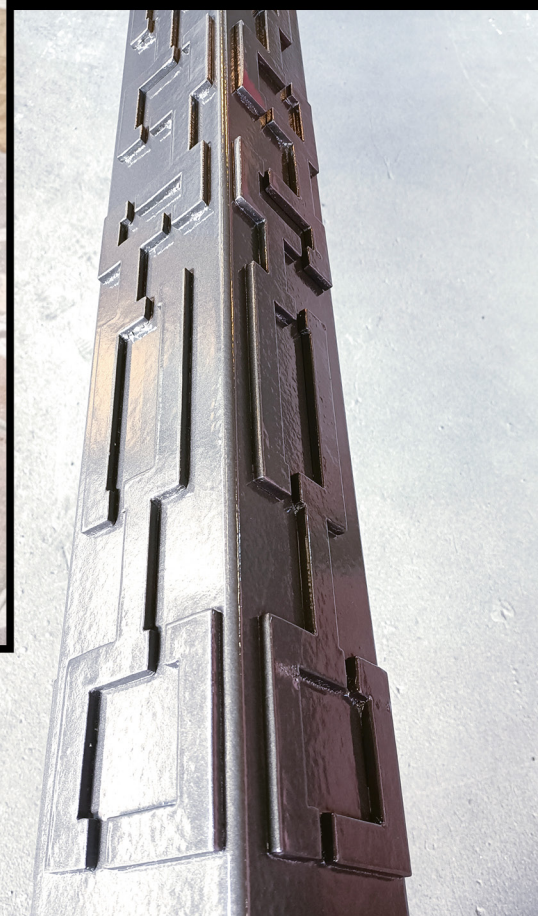

Tulip

Sun

Quanti

Crazy

I rilievi

La *Palina Edera* è abbinabile con i corpi illuminanti in commercio mono e multi direzionali, inserti, telecamere, punti di ricarica auto e bici, accessori urbani in genere.

I rilievi della *Palina Edera* sono infiniti.
Il decoro della superficie rende unico il luogo di installazione.

Ogni elemento artistico o ambientale può essere preso a punto per realizzare rilievi o traforature.

I rilievi in libertà

Tagli

Doodle

Quanti

Street Art

La Palina Edera è un delimitatore spaziale per giardini, viali, percorsi pedonali, piste ciclabili, aree di interesse storico o architettonico.

Le caratteristiche uniche esaltano e rendono unici e inconfondibili i luoghi ove sono installate.

I Materiali

La *Palina Edera* è realizzata in acciaio inox AISI304, in acciaio S235 zincato a caldo oppure in Corten.

Abbinamenti

La *Palina Edera* retroilluminata si abbina sempre alla flangia di base mentre la versione rilievi può essere infissa o su piastra di base.