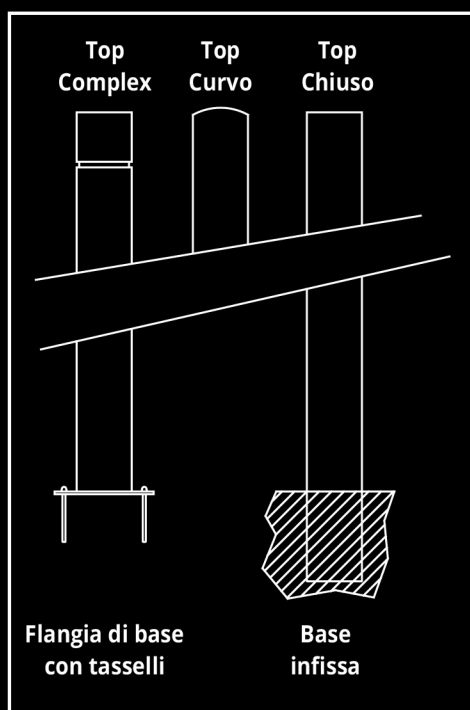

I rilievi della *Palina Edera* sono infiniti.
Il decoro della superficie rende unico il luogo di installazione.

Ogni elemento artistico o ambientale può essere preso a punto per realizzare rilievi o traforature.

I rilievi in libertà

Tagli

Doodle

Quanti

Street Art

La Palina Edera è un delimitatore spaziale per giardini, viali, percorsi pedonali, piste ciclabili, aree di interesse storico o architettonico.

Le caratteristiche uniche esaltano e rendono unici e inconfondibili i luoghi ove sono installate.

I Materiali

La *Palina Edera* è realizzata in acciaio inox AISI304, in acciaio S235 zincato a caldo oppure in Corten.

Abbinamenti

La *Palina Edera* retroilluminata si abbina sempre alla flangia di base mentre la versione rilievi può essere infissa o su piastra di base.