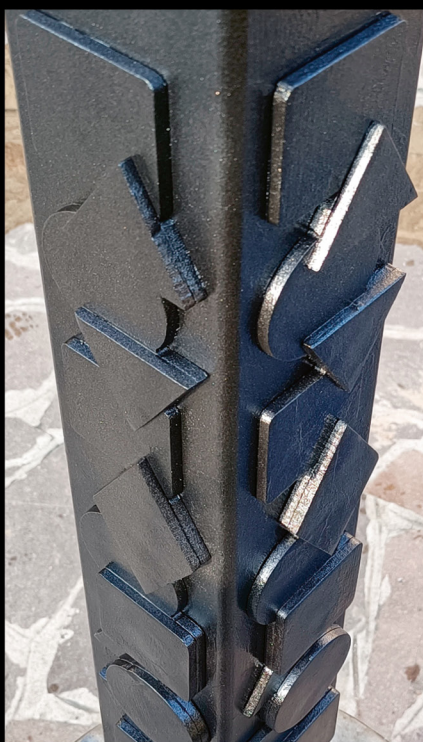

Tulip

Sun

Quanti

Crazy

I rilievi

La *Palina Edera* è abbinabile con i corpi illuminanti in commercio mono e multi direzionali, inserti, telecamere, punti di ricarica auto e bici, accessori urbani in genere.

I rilievi della *Palina Edera* sono infiniti.
Il decoro della superficie rende unico il luogo di installazione.

Ogni elemento artistico o ambientale può essere preso a punto per realizzare rilievi o traforature.

I rilievi in libertà

Tagli

Doodle

Quanti

Street Art

La Palina Edera è un delimitatore spaziale per giardini, viali, percorsi pedonali, piste ciclabili, aree di interesse storico o architettonico.

Le caratteristiche uniche esaltano e rendono unici e inconfondibili i luoghi ove sono installate.

I Materiali

La *Palina Edera* è realizzata in acciaio inox AISI304, in acciaio S235 zincato a caldo oppure in Corten.

Abbinamenti

La *Palina Edera* retroilluminata si abbina sempre alla flangia di base mentre la versione rilievi può essere infissa o su piastra di base.